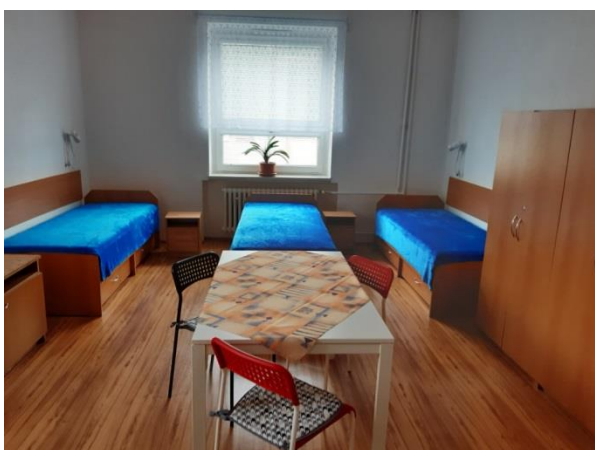

NABÍDKA UBYTOVÁNÍ

Gymnázium a Střední odborná škola Rýmařov nabízí ubytování v domově mládeže, který se nachází v blízkosti školy, na ulici Divadelní 14 . Součástí DM je školní jídelna, která nabízí celodenní stravování.

Ubytovací kapacita : 45 míst

3 – 4 lůžkové pokoje nabízejí standartní vybavení.

K dispozici je nově vybaven společenská místnost s TV.

Malá čajovna nabízí základní vybavení s příjemným posezením.

Na každém patře je sociální zařízení a sprchy.