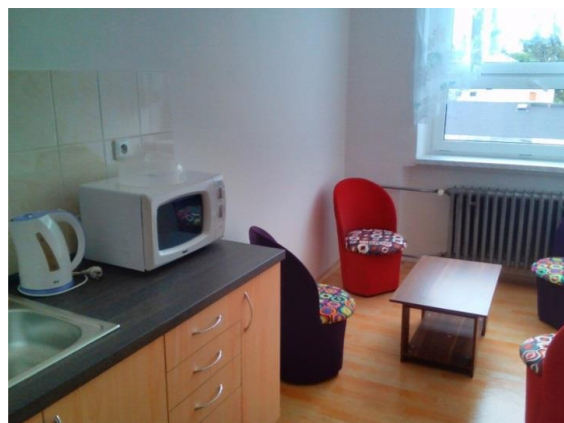

NABÍDKA UBYTOVÁNÍ

Gymnázium a Střední odborná škola Rýmařov nabízí ubytování v domově mládeže, který se nachází v blízkosti školy, na ulici Divadelní 14 . Součástí DM je školní jídelna, která nabízí celodenní stravování.

Ubytovací kapacita : 45 míst

3 – 4 lůžkové pokoje nabízejí standartní vybavení.

K dispozici je nově vybaven společenská místnost s TV.

Malá čajovna nabízí základní vybavení s příjemným posezením.

Na každém patře je sociální zařízení a sprchy.